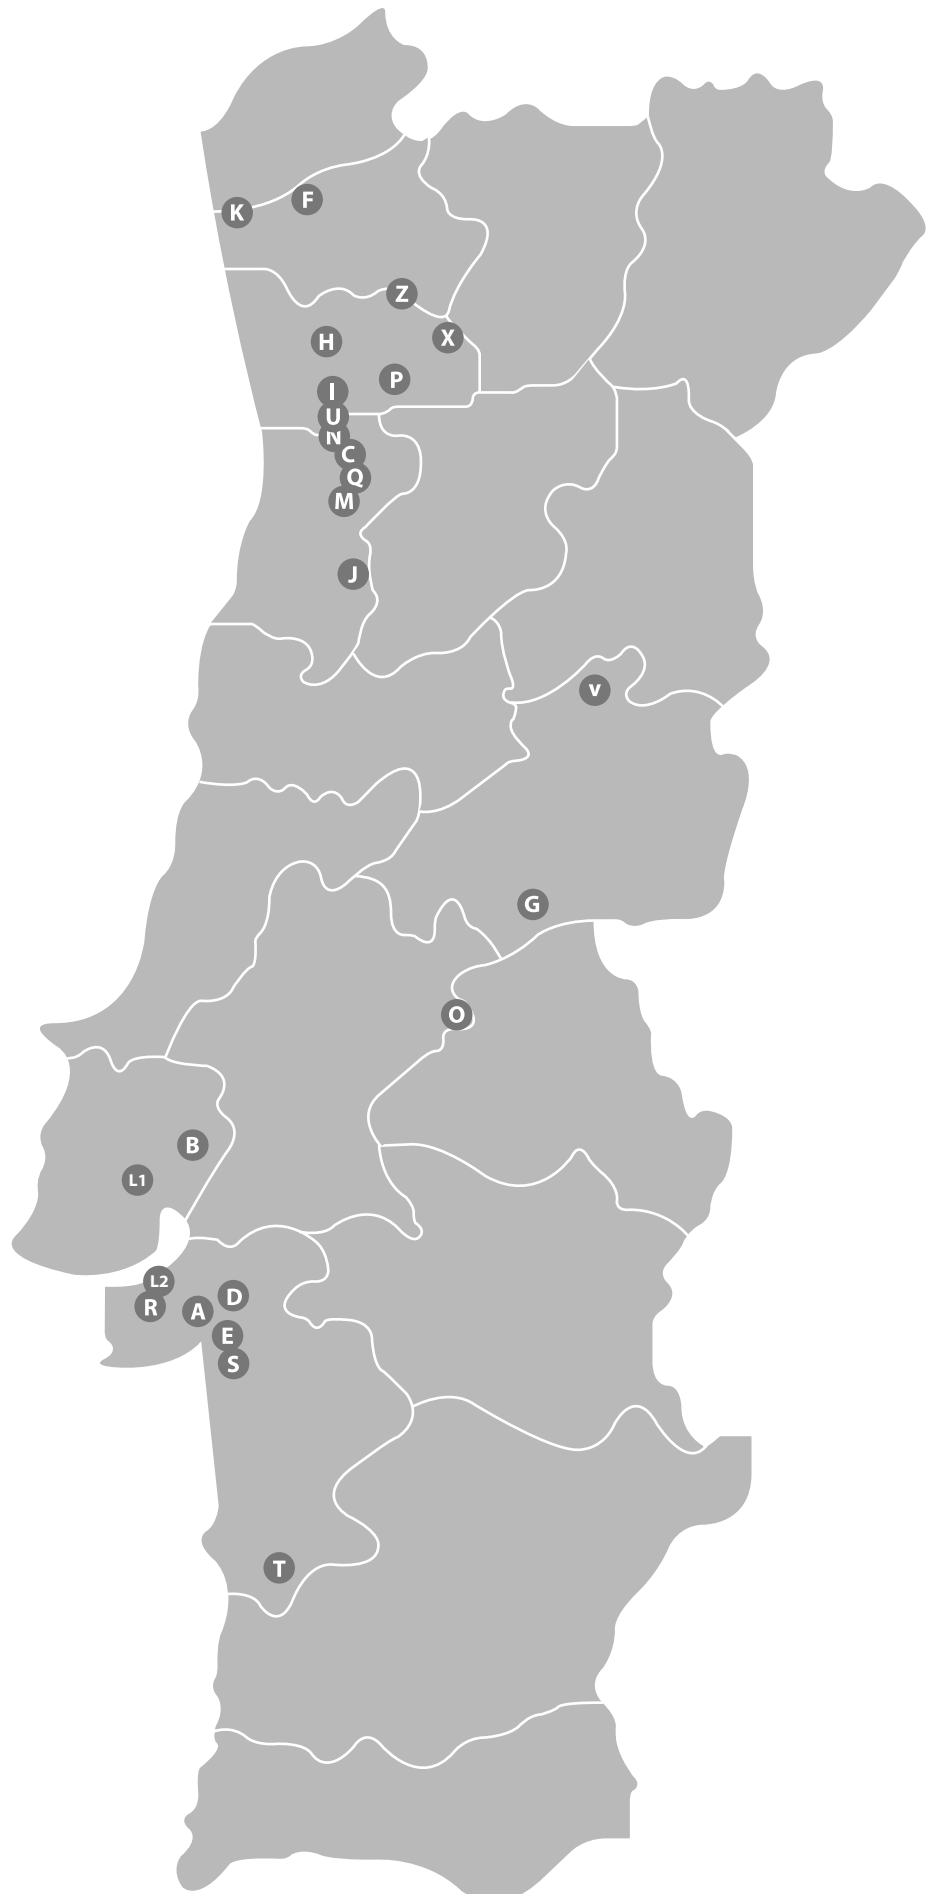

Lista de Retomadores - Metal

A - Ambitrena – Valorização e Gestão de Resíduos, S.A.

Parque Industrial da Mitrena, Lote 54
2910-738 Setúbal

B - Batistas - Reciclagem de Sucatas, S.A.

Quinta de São Julião e Nabais - Casal Pinheiro
2580-507 Carregado

C - Constantino F. Oliveira & Filhos, S.A.

Travessa da Seada, N.º 471
4416-901 Pedroso

D - Centro de Reciclagem de Palmela, SA

Rua do José Mestre, Apartado 177
2950-901 Palmela

E - Francisco Batista, S.A.

Parque Industrial da Mitrena, Lote 40
2910-738 Setúbal

F - Gintegral - Gestão Ambiental, S.A.

Estrada da Pedreira, Trelamas
Ponte de Lima
4990-800 Vitorino das Donas

G - Linha Ambiente, S.A.

Parque Empresarial De Proença A Nova
Apartado 33, Lote P10/ P11
6150-999 Proença A Nova

H - Metais Jaime Dias, S.A.

Rua do Sanguinhal, S/N
4745-201 Guidões - Trofa

I - Purus – Gestão de Resíduos, Sa

Rua Santos Dias, 1052 P.O. Box 1017
4465-253 São Mamede de Infesta

J - Quimialmel Químicos e Minerais, Lda.

Estrada Nacional Nº 1, Apartado 150
3850-200 Albergaria-A-Velha