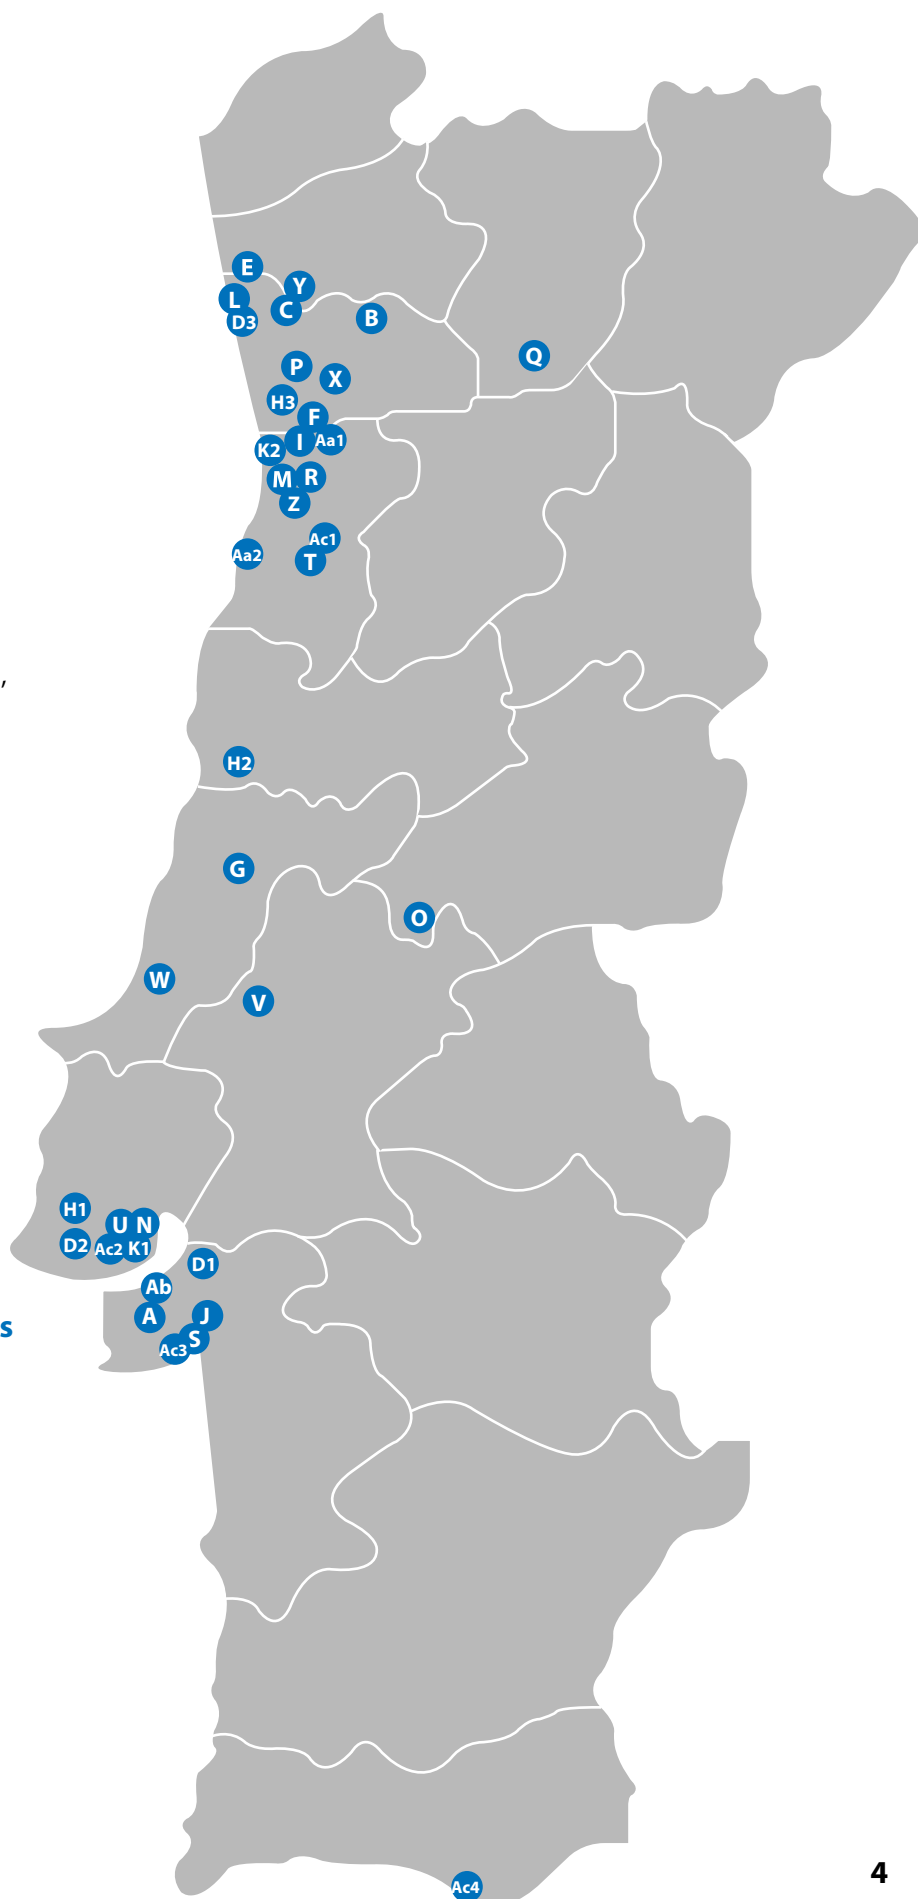

A - A.S. Simões, Lda.

Av. Principal, Lote 461 - Pinhal de Frades
2840-169 Seixal

B - Adriano Carneiro & Manuela - Recuperáveis Têxteis, Lda.

Rua da Costa N.º 446
4620-861 Lustosa

C - Albino Mesquita & Silva, Lda.

Rua de Sabugal, 731
4760-485 Fradelos - Vila Nova de Famalicão

D - Baluarte - Sociedade de Recolha e Recuperação de Desperdícios, Lda.

D1 - Parque Industrial do Batel, Rua da Bracreira 31,
Apartado 21

2890-021 Alcochete

D2 - Parque Industrial da Cabra Figa, Lote 14

2635 - Rio de Mouro

D3 - Zona Ind. Maia VIII, Lote 2-3 Apartado 3095

4471 - 907 Moreira da Maia

E - LNB Recicla Benta & Benta, Lda.

Zona Industrial de Laúndos, Lote 6 E 7
4570-311 Póvoa de Varzim

F - Carlos Ferreira da Silva & Filhos, Lda.

Travessa Barroco, N.º 281 - Apt.410
Pedroso 4431- 997 Vila Nova de Gaia

G - Cemopol - Celuloses Moldadas Portuguesas, Lda.

Parque Industrial Manuel da Mota, Lote 8
3100-354 Pombal

H - Europa&C Recicla Portugal, S.A.

H1 - Av. da Liberdade N.º 172

2715-097 Pero Pinheiro

H2 - Zona Industrial de Ferreira-A-Nova, n.º 6

3090 - 840 Ferreira-A-Nova

H3 - R. Pedro José Ferreira, 329/335

4420 - 612 Gondomar